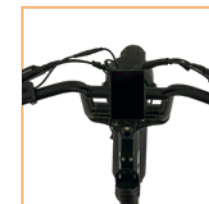

LON

Beschikbaar in BLACK en SAND

meer info op KNAAPbikes.com

Specificaties:

Motor: 48V KNAAP x Ananda motor

Maximale koppel: 80 Nm

Batterij: 48V 20 AH LG

Lader: 48V 3A inclusief stekker

Batterijbeveiligingsslot

Afneembare batterij

Voor- en achtervering

Volledig kleur TFT-display

KNAAP hydraulisch remsysteem

Versnellingschakelaar: SHIMANO 7
versnellingen

StVZO-certificaat voor voor- en achterlicht

Automatische lichtsensor

Leren zadel en handgrepen

Verstelbaar stuur

Banden: Anti-lek

Afmetingen:

Hoogte 114,5 cm

Zithoogte 93 cm

Lengte 172 cm

Breedte 68,5 cm

KNAAP