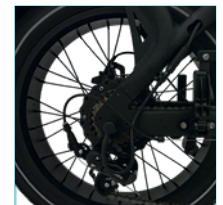

Maximale koppel: 55 Nm

Batterij: 36V 20Ah Lithium-ion

Lader: 36V 3A inclusief stekker

Batterijbeveiligingsslot

Afneembare batterij

Volledig kleur TFT-display

Voorvork: Aluminiumlegering vork

KNAAP hydraulisch remsysteem

Versnellingschakelaar: SHIMANO 7 versnellingen

StVZO-certificaat voor voor- en achterlicht

Velg: Aluminiumlegering

Banden: Anti-lek

📏 Afmetingen:

Zithoogte: 83 cm

Hoogte stuur: 116 cm

Lengte: 170 cm

Automatische lichtsensor

Leren zadel en handgrepen

Verstelbaar stuur

Banden: Anti-lek

📏 Afmetingen:

Hoogte 114,5 cm

Zithoogte 93 cm

Lengte 172 cm