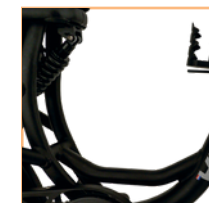

LON

Beschikbaar in BLACK en SAND

meer info op KNAAPbikes.com

Specificaties:

Motor: 48V KNAAP x Ananda motor

Maximale koppel: 80 Nm

Batterij: 48V 20 AH LG

Lader: 48V 3A inclusief stekker

Batterijbeveiligingsslot

Afneembare batterij

Voor- en achtervering

Volledig kleur TFT-display

KNAAP hydraulisch remsysteem

Versnellingschakelaar: SHIMANO 7
versnellingen

StVZO-certificaat voor voor- en achterlicht

Automatische lichtsensor

Leren zadel en handgrepen

Verstelbaar stuur

Banden: Anti-lek

Afmetingen:

Hoogte 114,5 cm

Zithoogte 93 cm

Lengte 172 cm

Breedte 68,5 cm

KNAAP