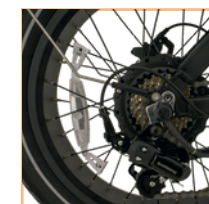

LON

Beschikbaar in BLACK en SAND

meer info op KNAAPbikes.com

Specificaties:

Motor: 48V KNAAP x Ananda motor

Maximale koppel: 80 Nm

Batterij: 48V 20 AH LG

Lader: 48V 3A inclusief stekker

Batterijbeveiligingsslot

Afneembare batterij

Voor- en achtervering

Volledig kleur TFT-display

KNAAP hydraulisch remsysteem

Versnellingschakelaar: SHIMANO 7
versnellingen

StVZO-certificaat voor voor- en achterlicht

Automatische lichtsensor

Leren zadel en handgrepen

Verstelbaar stuur

Banden: Anti-lek

Afmetingen:

Hoogte 114,5 cm

Zithoogte 93 cm

Lengte 172 cm

Breedte 68,5 cm

KNAAP