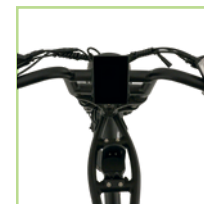

BCN

Beschikbaar in BLACK en DEEP GREEN

meer info op KNAAPbikes.com

⚙️ Specificaties:

Motor: 48V KNAAP x Ananda motor

Maximale koppel: 80 Nm

Batterij: 48V 20 AH LG

Lader: 48V 3A inclusief stekker

Batterijbeveiligingsslot

Afneembare batterij

Voor- en achtervering

Volledig kleur TFT-display

KNAAP hydraulisch remsysteem

Versnellingschakelaar: SHIMANO 7 versnellingen

StVZO-certificaat voor voor- en achterlicht

Automatische lichtsensor

Leren zadel en handgrepen

Verstelbaar stuur

Banden: Anti-lek

📏 Afmetingen:

Hoogte 114,5 cm

Zithoogte 93 cm

Lengte 172 cm

Breedte 68,5 cm

KNAAP