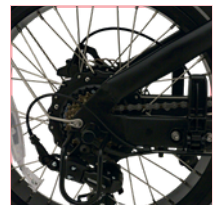

RTD X

Black edition

meer info op KNAAPbikes.com

⚙️ Specificaties:

Motor: 48V KNAAP x Ananda motor

Maximale koppel: 80 Nm

Batterij: 48V 20 AH LG

Lader: 48V 3A inclusief stekker

Batterijbeveiligingsslot

Afneembare batterij

Luxe voor- en achtervering

Volledig kleur TFT-display

KNAAP hydraulisch remsysteem

Versnellingschakelaar: SHIMANO 7 versnellingen

StVZO-certificaat voor voor- en achterlicht

Automatische lichtsensoren

Leren zadel en handgrepen

Verstelbaar stuur

Banden: Anti-lek

📏 Afmetingen:

Zithoogte: 90 cm

Hoogte stuur: 116 cm

Lengte: 176 cm