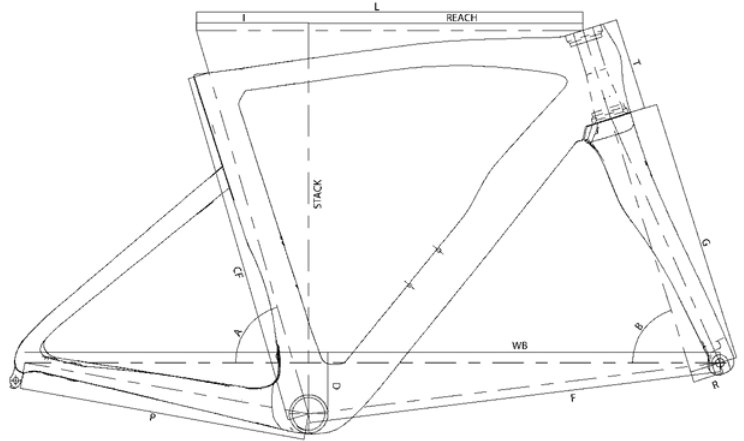

BATALLA

Full Carbon Monocoque Frame

Available Sizes : XS/S/M/L/XL 1
Head Tube : 1/2" BB86.5 M
Bottom Bracket : - 1.09kg 700 x
Weight : 30c TA
Tire Max : 12x142mm 1
O.L.D : 1/2" 43mm
Steerer Size : Axle 100mm
Offset : 440g
O.L.D :
Weight :

Size	CF	L	A	B	F	P	T	D	R	G	WB	Stack	Reach
XS	440	515	74,5°	71,5°	574,6	406	110	72	43	373	969,6	516	375,3
S	470	530	74°	72°	577,5	406	120	72	43	373	972,5	522,7	381,2
M	500	545	73.7°	72,5°	583	406	130	72	43	373	978,1	539,6	385,6
L	530	565	73.5°	73°	589,8	406	140	72	43	373	987	552,1	391,8
XL	560	585	73°	73,5°	596	406	150	72	43	373	993	575,3	399,5