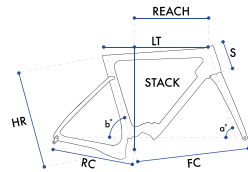

### OPTIONAL

**ZO4410-8** Display al manubrio

**ZO4420-8** Display al manubrio

**ZO4434-8** Display al manubrio

**ZO4432-8** Display al manubrio

**0082.00** Batteria supplementare 250Wh + Cavo e supporto

SIZE	XS	S	M	L	XL
HR	450	480	510	540	570
LT	515	537	555	577	600
RC	425	425	425	425	425
FC	576,4	586,7	592,6	606,9	621,3
a°	72,25°	72,5°	72,75°	73°	73,56°
b°	75,5°	74,5°	73,5°	73°	72,75°
S	120	130	150	165	180
REACH	380	389,4	391,4	403,4	418,7
STACK	522	532,3	552,3	567,5	583,8